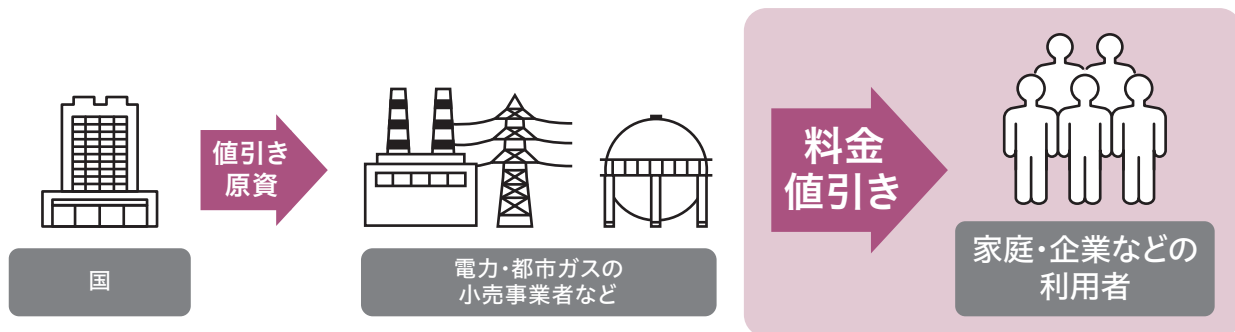

電気料金や都市ガス料金の負担緩和策が始まります。

2023年1月の使用分から値引き開始

支援の仕組み・支援内容

電気代

低圧契約の
家庭や企業など

1kWhあたり
7円支援

高圧契約の
企業など

1kWhあたり
3.5円支援